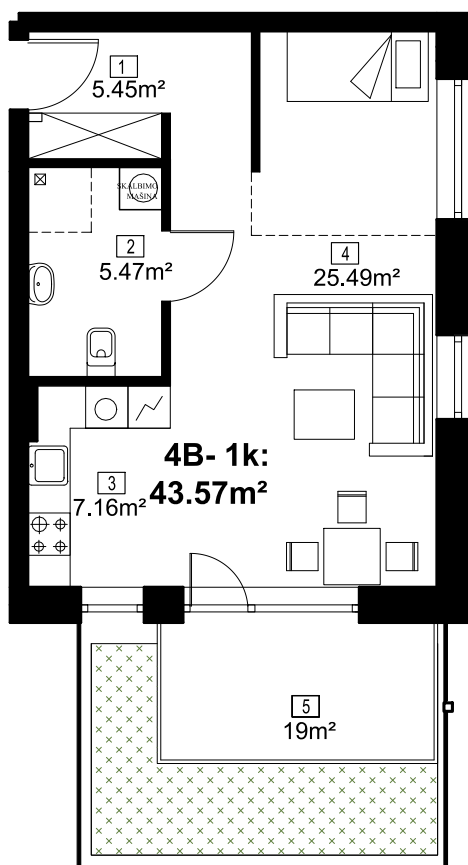

VYŠNIA 4/ buto 4B planas

1 aukštas

4B-1k	
1. Holas	5.45m ²
2. San.mazgas	5.47m ²
3. Virtuvė	7.16m ²
4. Svetainė	25.49m ²
5. Kiemelis	19m ²
Bendras buto plotas	43.57m ²

Buto numeris

Kambarių skaičius

4B-1k

43.57 m²
Buto plotas